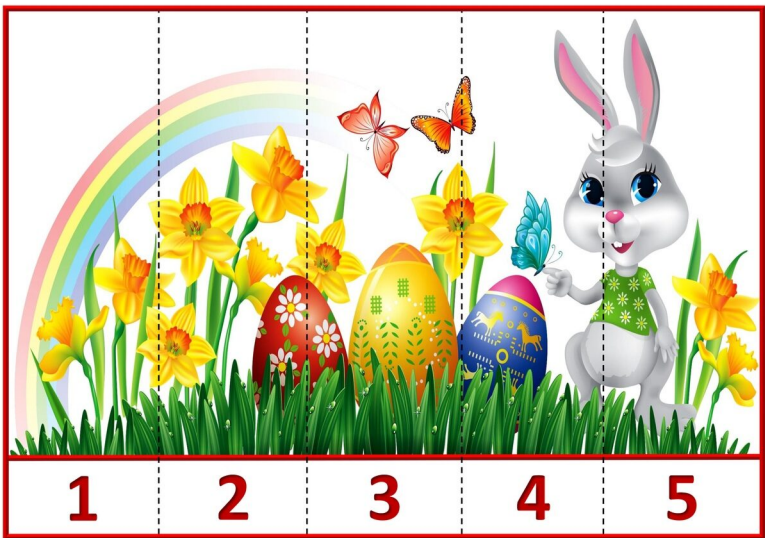

Украшение пасхального яйца.

Используя краски, карандаши, мелки или фломастеры
нужно украсить пасхальное яйцо.

Раскрась по образцу.

Украшение пасхального яйца.

Используя карандаши, мелки или фломастеры нужно обвести узор по пунктирным линиям и украсить пасхальное яйцо.

Найди тень.

1

2

3

4

5

1

2